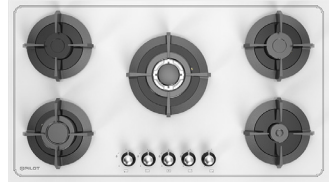

Hood H1014

- شیشه Ultra Clear
- فریم شیشه ای
- ریموت کنترل
- جک برقی آرام بازشو
- موتور فلزی توربو (مجهز به ترموگارد)
- حجم مکش ۷۰۰-۷۵۰ مترمکعب بر ساعت
- میزان صدا ۵۵-۶۰ دسی بل
- Silent Electric Motor
- مجهز به برد دیجیتال
- کلیدهای لمسی (Touch)
- فرمان با حرکت دست (Motion Or Touchless)
- لامپ SMD کم مصرف
- سنسور تشخیص دود و دما
- سیستم خاموش و روشن شدن خودکار
- فیلتر آلومینیومی مگنتی با قدرت جذب بالا (قابل شستشو)
- ۲۴ ماه گارانتی

Size: 80×30

Cutout: 78×26