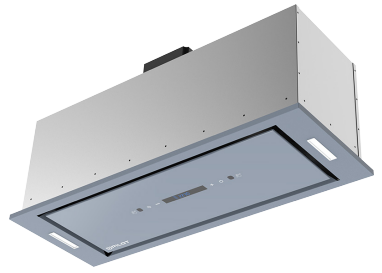

Hood H1031

- شیشه Ultra Clear
- ریموت کنترل
- جک برقی آرام بازشو
- موتور فلزی توربو (مجهز به ترموگارد)
- حجم مکش ۷۰۰-۷۵۰ مترمکعب بر ساعت
- میزان صدا ۶۰-۵۵ دسی بل
- Silent Electric Motor
- نمایشگر دیجیتال
- کلیدهای لمسی (Touch)
- لامپ SMD کم مصرف
- سنسور تشخیص دود و دما
- سیستم خاموش و روشن شدن خودکار
- دودکش قابل تنظیم
- فیلتر آلومینیومی مگنتی با قدرت جذب بالا (قابل شستشو)
- ۲۴ ماه گارانتی

Size: 90

Hood H1022

- شیشه Ultra Clear
- فریم شیشه ای
- ریموت کنترل
- جک برقی آرام بازشو
- موتور فلزی توربو (مجهز به ترموگارد)
- حجم مکش ۷۵۰-۷۰۰ مترمکعب بر ساعت
- میزان صدا ۶۰-۵۵ دسی بل
- Silent Electric Motor
- نمایشگر دیجیتال
- کلیدهای لمسی (Touch)
- فرمان با حرکت دست (Motion Or Touchless)
- لامپ SMD کم مصرف
- سنسور تشخیص دود و دما
- سیستم خاموش و روشن شدن خودکار
- فیلتر آلومینیومی مگنتی با قدرت جذب بالا (قابل شستشو)
- ۲۴ ماه گارانتی

Size: 80×30

Cutout: 78×26

Cooktop G253

- شیشه Ultra Clear
- رتبه انرژی A
- دو شعله
- فنندک خودکار
- ترموکوپل Super Top Time
- شبکه چدنی Soft Clean
- شیشه سکوریت (ضد شوک و حرارت)
- ۲۴ ماه گارانتی

Size: 31×51

Cutout: 29×49

Cooktop G453

- شیشه Ultra Clear
- رتبه انرژی A
- چهار شعله
- فنندک خودکار
- ترموکوپل Super Top Time
- شبکه چدنی Soft Clean
- شیشه سکوریت (ضد شوک و حرارت)
- ۲۴ ماه گارانتی

Size: 60×51

Cutout: 58×49

Cooktop G567

- شیشه Ultra Clear
- برد دیجیتال ۹ کلید لمسی (شعله زمان دار)
- رتبه انرژی A
- پنج شعله
- فنندک خودکار
- ترموکوپل Super Top Time
- شبکه چدنی Soft Clean
- شیشه سکوریت (ضد شوک و حرارت)
- ۲۴ ماه گارانتی

Size: 90×51

Cutout: 87×49

Oven O3002