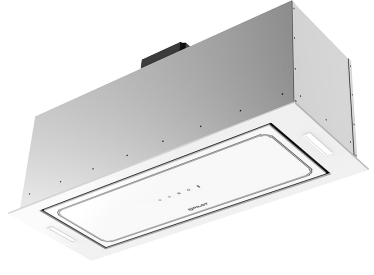

Hood HI035

- شیشه Ultra Clear
- ریموت کنترل
- جک برقی آرام بازشو
- موتور فلزی توربو (مجهز به ترموگارد)
- حجم مکش ۷۰۰-۷۵۰ مترمکعب بر ساعت
- میزان صدا ۵۵-۶۰ دسی بل
- Silent Electric Motor
- نمایشگر دیجیتال
- کلیدهای لمسی (Touch)
- لامپ SMD کم مصرف
- سنسور تشخیص دود و دما
- سیستم خاموش و روشن شدن خودکار
- دودکش قابل تنظیم
- فیلتر آلومینیومی مگنتی با قدرت جذب بالا (قابل شستشو)
- ۲۴ ماه گارانتی

Size: 90

Hood H1014

- شیشه Ultra Clear
- فریم شیشه ای
- ریموت کنترل
- جک برقی آرام بازشو
- موتور فلزی توربو (مجهز به ترموگارد)
- حجم مکش ۷۰۰-۷۵۰ مترمکعب بر ساعت
- میزان صدا ۵۵-۶۰ دسی بل
- Silent Electric Motor
- مجهز به برد دیجیتال
- کلیدهای لمسی (Touch)
- فرمان با حرکت دست (Motion Or Touchless)
- لامپ SMD کم مصرف
- سنسور تشخیص دود و دما
- سیستم خاموش و روشن شدن خودکار
- فیلتر آلومینیومی مگنتی با قدرت جذب بالا (قابل شستشو)
- ۲۴ ماه گارانتی

Size: 80×30

Cutout: 78×26

Cooktop G255

- شیشه Ultra Clear
- طرح کلاسیک
- رتبه انرژی A
- دو شعله
- فنک خودکار
- ترموکوپل Super Top Time
- شبکه چدنی SoftClean
- شیشه سکوریت (ضد شوک و حرارت)
- ۲۴ ماه گارانتی

Size: 31×51

Cutout: 29×49

Cooktop G455

- شیشه Ultra Clear
- طرح کلاسیک
- رتبه انرژی A
- چهار شعله
- فنک خودکار
- ترموکوپل Super Top Time
- شبکه چدنی Soft Clean
- شیشه سکوریت (ضد شوک و حرارت)
- ۲۴ ماه گارانتی

Size: 60×51

Cutout: 58×49

Cooktop G563

- شیشه Ultra Clear
- طرح کلاسیک
- رتبه انرژی A
- پنج شعله
- فنک خودکار
- ترموکوپل Super Top Time
- شبکه چدنی Soft Clean
- شیشه سکوریت (ضد شوک و حرارت)
- ۲۴ ماه گارانتی

Size: 90×51

Cutout: 87×49

Oven O3008