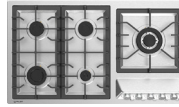

Size: 60×60×57 Cutout: 57×59×60

CookTop S577 NEW

- رتبه انرژی A
- پنج شعله با دو پلویز (دارای پلویز مینی وک)
- فندک خودکار
- ترموکوپل Super Top Time
- شعله پلویز با توان حرارتی بالا
- شیکه چدنی Soft Clean
- استیل ضد زنگ (Stainless Steel)
- شیشه سکوریت (پنل شیشه‌ای دور ولوم)
- ۲۴ ماه گارانتی

Size: 89×51 Cutout: 87×50

CookTop S578 NEW

- رتبه انرژی A
- پنج شعله
- فندک خودکار
- ترموکوپل Super Top Time
- شعله پلویز با توان حرارتی بالا
- شیکه چدنی Soft Clean
- استیل ضد زنگ (Stainless Steel)
- ۲۴ ماه گارانتی