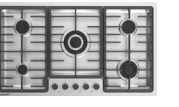

CookTop S575

- رتبه انرژی A
- پنج شعله
- فندک خودکار
- ترموکوپل Super Top Time
- شعله پلویز با توان حرارتی بالا
- شیکه چدنی Soft Clean
- استیل ضد زنگ (Stainless Steel)
- ۲۴ ماه گارانتی

Size: 89×51   Cutout: 87×50