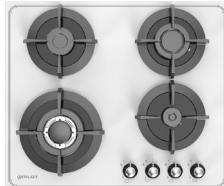

Hood H1014

- شیشه Ultra Clear
- فریم شیشه ای
- ریموت کنترل
- جک برقی آرام بازشو
- موتور فلزی توربو (مجهز به ترموگارد)
- حجم مکش ۷۰۰-۷۵۰ مترمکعب بر ساعت
- میزان صدا ۵۵-۶۰ دسی بل
- Silent Electric Motor
- مجهز به برد دیجیتال
- کلیدهای لمسی (Touch)
- فرمان با حرکت دست (Motion Or Touchless)
- لامپ SMD کم مصرف
- سنسور تشخیص دود و دما
- سیستم خاموش و روشن شدن خودکار
- فیلتر آلومینیومی مگنتی با قدرت جذب بالا (قابل شستشو)
- ۲۴ ماه گارانتی

Size: 80×30

Cutout: 78×26