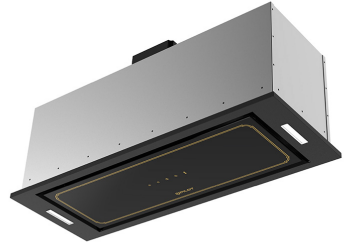

Hood H1033

- ریموت کنترل ■ چک برقی آرام بازشو
- موتور فلزی توربو (مجهز به ترموگارد)
- حجم مکش ۷۰-۷۵ مترمکعب بر ساعت
- میزان صدا ۵۵-۶۰ دسی بل
- Silent Electric Motor ■ نمایانگر دیجیتال
- لامپ SMD کم مصرف
- سنسور تشخیص دود و دما
- سیستم خاموش و روشن شدن خودکار
- دودکش قابل تنظیم
- فیلتر آلومینیومی مگنتی با قدرت جذب بالا (قابل شستشو)
- ۲۴ ماه گارانتی

Size: 90

Hood H1012

- فریم شیشه ای ■ ریموت کنترل
- چک برقی آرام بازشو ■ موتور فلزی توربو (مجهز به ترموگارد)
- حجم مکش ۷۰-۷۵ مترمکعب بر ساعت
- میزان صدا ۶۰-۵۵ دسی بل
- Silent Electric Motor
- مجهز به برد دیجیتال ■ کلیدهای لمسی (Touch)
- فرمان با حرکت دست (Motion Or Touchless)
- لامپ SMD کم مصرف ■ سنسور تشخیص دود و دما
- سیستم خاموش و روشن شدن خودکار
- فیلتر آلومینیومی مگنتی با قدرت جذب بالا (قابل شستشو)
- ۲۴ ماه گارانتی

Size: 80×30

Cutout: 78×26

Cooktop G254

- طرح کلاسیک ■ رتبه انرژی A
- دوشعله ■ فنکد خودکار
- ترموکوپل Super Top Time
- شبکه چدنی Soft Clean
- شیشه سکوریت (ضد شوک و حرارت)
- ۲۴ ماه گارانتی

Size: 31×51

Cutout: 29×49

Cooktop G454

- طرح کلاسیک ■ رتبه انرژی A
- چهار شعله ■ فنکد خودکار
- ترموکوپل Super Top Time
- شبکه چدنی Soft Clean
- شیشه سکوریت (ضد شوک و حرارت)
- ۲۴ ماه گارانتی

Size: 60×51

Cutout: 58×49

Cooktop G562

- طرح کلاسیک ■ رتبه انرژی A
- پنج شعله ■ فنکد خودکار
- ترموکوپل Super Top Time
- شبکه چدنی Soft Clean
- شیشه سکوریت (ضد شوک و حرارت)
- ۲۴ ماه گارانتی

Size: 90×51

Cutout: 87×49

Oven O3007

- ۷۶ لیتر ■ طرح کلاسیک ■ سلکتور ۸ حالت
- ۸ برنامه پخت ■ جوجه گردان ■ لولای درب آرام بند ■ ایزی کلین (Easy Clean)
- قابلیت پخت سه بعدی (3D Cooking) ■ شیشه درب فر ۳ جداره کشویی
- فن خنک کننده اتوماتیک (Cooling Fan)
- فن کانوکشن (Convection Fan) برای توزیع یکنواخت دما
- سیستم ایمنی اتوماتیک ■ ریل تلسکوپی
- شلف های جداشونده جهت نظافت آسان ■ عایق حرارتی با استفاده از الیاف سرامیکی
- ۲۴ ماه گارانتی

Size: 60×60×57

Cutout: 57×59×60

Oven O3013

NEW