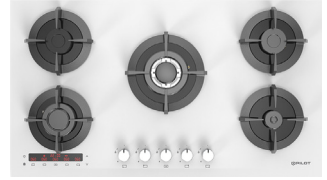

Hood H1020

- شیشه Ultra Clear
- فریم شیشه ای
- ریموت کنترل
- جک برقی آرام بازشو
- موتور فلزی توربو (مجهز به ترموگارد)
- حجم مکش ۷۰۰ - ۷۵۰ مترمکعب بر ساعت
- میزان صدا ۶۰ - ۵۵ دسی بل
- Silent Electric Motor
- نمایشگر دیجیتال
- کلیدهای لمسی (Touch)
- فرمان با حرکت دست (Motion Or Touchless)
- لامپ SMD کم مصرف
- سنسور تشخیص دود و دما
- سیستم خاموش و روشن شدن خودکار
- فیلتر آلومینیومی مگنتی با قدرت جذب بالا (قابل شستشو)
- ۲۴ ماه گارانتی

Size: 80×30

Cutout: 78×26