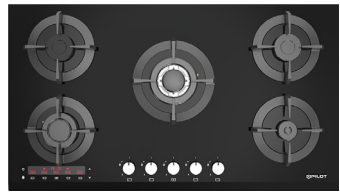

Size: 90×51 Cutout: 87×49

Cooktop G565

- رتبه انرژی A
- پنج شعله
- فندک خودکار
- ترموکوپل Super Top Time
- شیشه چدنی Soft Clean
- شیشه سکوریت (ضد شوک و حرارت)
- ۲۴ ماه گارانتی

Size: 90×51 Cutout: 87×49

Cooktop G459 NEW