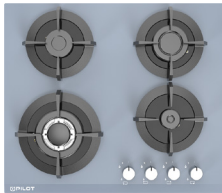

Hood H1022

- شیشه Ultra Clear
- فریم شیشه ای
- ریموت کنترل
- جک برقی آرام بازشو
- موتور فلزی توربو (مجهز به ترموگارد)
- حجم مکش ۷۵۰-۷۰۰ مترمکعب بر ساعت
- میزان صدا ۶۰-۵۵ دسی بل
- Silent Electric Motor
- نمایشگر دیجیتال
- کلیدهای لمسی (Touch)
- فرمان با حرکت دست (Motion Or Touchless)
- لامپ SMD کم مصرف
- سنسور تشخیص دود و دما
- سیستم خاموش و روشن شدن خودکار
- فیلتر آلومینیومی مگنتی با قدرت جذب بالا (قابل شستشو)
- ۲۴ ماه گارانتی

Size: 80×30

Cutout: 78×26