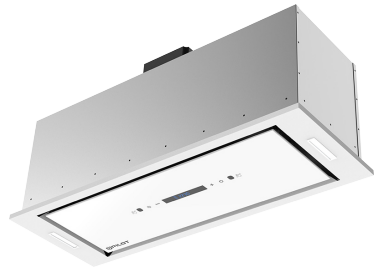

Hood H1043

- شیشه Ultra Clear
- ریموت کنترل
- جک برقی آرام بازشو
- موتور فلزی توربو (مجهز به ترموگارد)
- حجم مکش ۷۰۰ - ۷۵۰ مترمکعب بر ساعت
- میزان صدا ۶۰ - ۵۵ دسی بل
- Silent Electric Motor
- نمایشگر دیجیتال
- کلیدهای لمسی (Touch)
- لامپ SMD کم مصرف
- سنسور تشخیص دود و دما
- سیستم خاموش و روشن شدن خودکار
- دودکش قابل تنظیم
- فیلتر آلومینیومی مگنتی با قدرت جذب بالا (قابل شستشو)
- ۲۴ ماه گارانتی

Size: 90

Hood H1020

- شیشه Ultra Clear
- فریم شیشه ای
- ریموت کنترل
- جک برقی آرام بازشو
- موتور فلزی توربو (مجهز به ترموگارد)
- حجم مکش ۷۰۰ - ۷۵۰ مترمکعب بر ساعت
- میزان صدا ۶۰ - ۵۵ دسی بل
- Silent Electric Motor
- نمایشگر دیجیتال
- کلیدهای لمسی (Touch)
- فرمان با حرکت دست (Motion Or Touchless)
- لامپ SMD کم مصرف
- سنسور تشخیص دود و دما
- سیستم خاموش و روشن شدن خودکار
- فیلتر آلومینیومی مگنتی با قدرت جذب بالا (قابل شستشو)
- ۲۴ ماه گارانتی

Size: 80×30

Cutout: 78×26

Cooktop G252

- شیشه Ultra Clear
- رتبه انرژی A
- دو شعله
- فندک خودکار
- ترموکوپل Super Top Time
- شبکه چدنی Soft Clean
- شیشه سکوریت (ضد شوک و حرارت)
- ۲۴ ماه گارانتی

Size: 31×51

Cutout: 29×49

Cooktop G452

- شیشه Ultra Clear
- رتبه انرژی A
- چهار شعله
- فندک خودکار
- ترموکوپل Super Top Time
- شبکه چدنی Soft Clean
- شیشه سکوریت (ضد شوک و حرارت)
- ۲۴ ماه گارانتی

Size: 60×51

Cutout: 58×49

Cooktop G566

- شیشه Ultra Clear
- برد دیجیتال ۹ کلید لمسی (شعله زمان دار)
- رتبه انرژی A
- پنج شعله
- فندک خودکار
- ترموکوپل Super Top Time
- شبکه چدنی Soft Clean
- شیشه سکوریت (ضد شوک و حرارت)
- ۲۴ ماه گارانتی

Size: 90×51

Cutout: 87×49

Oven O3003