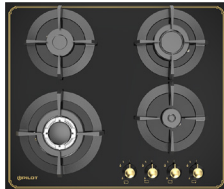

Hood H1012

- فریم شیشه ای ■ ریموت کنترل
- چک برقی آرام بازشو ■ موتور فلزی توربو (مجهز به ترموگارد)
- حجم مکش ۷۰-۷۵ مترمکعب بر ساعت
- میزان صدا ۶۰-۵۵ دسی بل
- Silent Electric Motor
- مجهز به برد دیجیتال ■ کلیدهای لمسی (Touch)
- فرمان با حرکت دست (Motion Or Touchless)
- لامپ SMD کم مصرف ■ سنسور تشخیص دود و دما
- سیستم خاموش و روشن شدن خودکار
- فیلتر آلومینیومی مگنتی با قدرت جذب بالا (قابل شستشو)
- ۲۴ ماه گارانتی

Size: 80×30

Cutout: 78×26