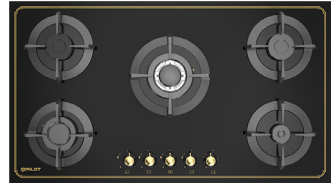

Hood H1012

- فریم شیشه ای ■ ریموت کنترل
- چک برقی آرام بازشو ■ موتور فلزی توربو (مجهز به ترموگارد)
- حجم مکش ۷۰-۷۵ مترمکعب بر ساعت
- میزان صدا ۶۰-۵۵ دسی بل
- Silent Electric Motor
- مجهز به برد دیجیتال ■ کلیدهای لمسی (Touch)
- فرمان با حرکت دست (Motion Or Touchless)
- لامپ SMD کم مصرف ■ سنسور تشخیص دود و دما
- سیستم خاموش و روشن شدن خودکار
- فیلتر آلومینیومی مگنتی با قدرت جذب بالا (قابل شستشو)
- ۲۴ ماه گارانتی

Size: 80×30

Cutout: 78×26