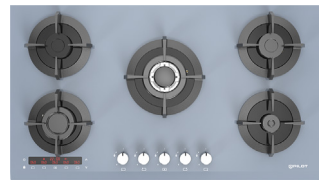

Hood H1022

- شیشه Ultra Clear
- فریم شیشه ای
- ریموت کنترل
- جک برقی آرام بازشو
- موتور فلزی توربو (مجهز به ترموگارد)
- حجم مکش ۷۵۰-۷۰۰ مترمکعب بر ساعت
- میزان صدا ۶۰-۵۵ دسی بل
- Silent Electric Motor
- نمایشگر دیجیتال
- کلیدهای لمسی (Touch)
- فرمان با حرکت دست (Motion Or Touchless)
- لامپ SMD کم مصرف
- سنسور تشخیص دود و دما
- سیستم خاموش و روشن شدن خودکار
- فیلتر آلومینیومی مگنتی با قدرت جذب بالا (قابل شستشو)
- ۲۴ ماه گارانتی

Size: 80×30

Cutout: 78×26