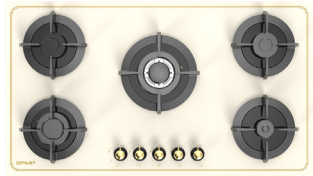

Hood H1037

- شیشه Ultra Clear ■ ریموت کنترل ■ جک برقی آرام بازشو
- موتور فلزی توربو (مجهز به ترموگارد)
- حجم مکش ۷۰-۷۵ مترمکعب بر ساعت
- میزان صدا ۵۵-۶۰ دسی بل
- Silent Electric Motor ■ نمایشگر دیجیتال
- کلیدهای لمسی (Touch) ■ لامپ SMD کم مصرف
- سنسور تشخیص دود و دما
- سیستم خاموش و روشن شدن خودکار
- دودکش قابل تنظیم
- فیلتر آلومینیومی مگنتی با قدرت جذب بالا (قابل شستشو)
- ۲۴ ماه گارانتی

Size: 90

Hood H1016

- شیشه Ultra Clear ■ فریم شیشه ای ■ ریموت کنترل
- جک برقی آرام بازشو ■ موتور فلزی توربو (مجهز به ترموگارد)
- حجم مکش ۷۰-۷۵ مترمکعب بر ساعت
- میزان صدا ۵۵-۶۰ دسی بل
- Silent Electric Motor
- مجهز به برد دیجیتال ■ کلیدهای لمسی (Touch)
- فرمان با حرکت دست (Motion Or Touchless)
- لامپ SMD کم مصرف ■ سنسور تشخیص دود و دما
- سیستم خاموش و روشن شدن خودکار
- فیلتر آلومینیومی مگنتی با قدرت جذب بالا (قابل شستشو)
- ۲۴ ماه گارانتی

Size: 80×30

Cutout: 78×26

Cooktop G256

- شیشه Ultra Clear ■ طرح کلاسیک
- رتبه انرژی A ■ دو شعله ■ فنک خودکار
- ترموکوپل Super Top Time
- شبکه چدنی Soft Clean
- شیشه سکوریت (ضد شوک و حرارت)
- ۲۴ ماه گارانتی

Size: 31×51

Cutout: 29×49

Cooktop G456

- شیشه Ultra Clear ■ طرح کلاسیک
- رتبه انرژی A ■ چهار شعله ■ فنک خودکار
- ترموکوپل Super Top Time
- شبکه چدنی Soft Clean
- شیشه سکوریت (ضد شوک و حرارت)
- ۲۴ ماه گارانتی

Size: 60×51

Cutout: 58×49

Cooktop G564

- شیشه Ultra Clear ■ طرح کلاسیک
- رتبه انرژی A ■ پنج شعله ■ فنک خودکار
- ترموکوپل Super Top Time
- شبکه چدنی Soft Clean
- شیشه سکوریت (ضد شوک و حرارت)
- ۲۴ ماه گارانتی

Size: 90×51

Cutout: 87×49

Oven O3009