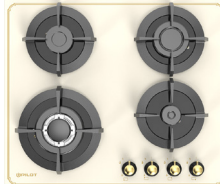

Cooktop G456

- شیشه Ultra Clear ■ طرح کلاسیک
- رتبه انرژی A ■ چهار شعله ■ فنک خودکار
- ترموکوپل Super Top Time
- شبکه چدنی Soft Clean
- شیشه سکوریت (ضد شوک و حرارت)
- ۲۴ ماه گارانتی

Size: 60×51

Cutout: 58×49